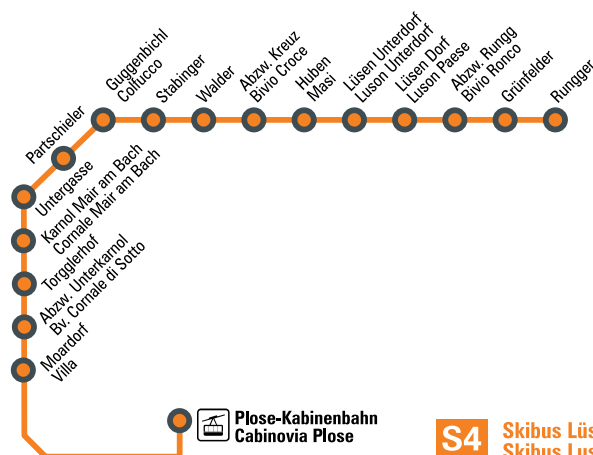

# SKIBUS PLOSE

gültig vom 26.12.2018 bis 31.03.2019  
in vigore dal 26.12.2018 al 31.03.2019

# 2018/2019

mellauner

DAS DOPPELTE ERLEBNIS  
IL DOPPIO PIACERE

BRIXEN  
PLOSE

**S4** Skibus Lusen  
Skibus Luson

## LÜSEN/LUSON - PLOSE

		<b>S 4</b>			
HINFAHRT				ANDATA	
Lösen Rungg	ab	08:20	10:10	Luson Ronco	
Lösen		08:30	10:20	Luson	
Lösen Kreuz		08:35	10:25	Luson Croce	
Walder		08:40	10:30	Walder	
Guggenbichl		08:42	10:32	Guggenbichl	
Karnol		08:45	10:35	Cornale	
Vill		08:50	10:40	Vill	
Umlaufbahn Plose		08:55	10:45	Funivia Plose	

## PLOSE - LÜSEN/LUSON

		<b>S 4</b>			
RÜCKFAHRT				RITORNO	
Umlaufbahn Plose		14:45	16:30	Funivia Plose	
Lösen		15:10	16:55	Luson	

**Bei Gruppen bitten wir um eine vorherige Reservierung!**  
**Prenotazione obbligatoria per i gruppi!**