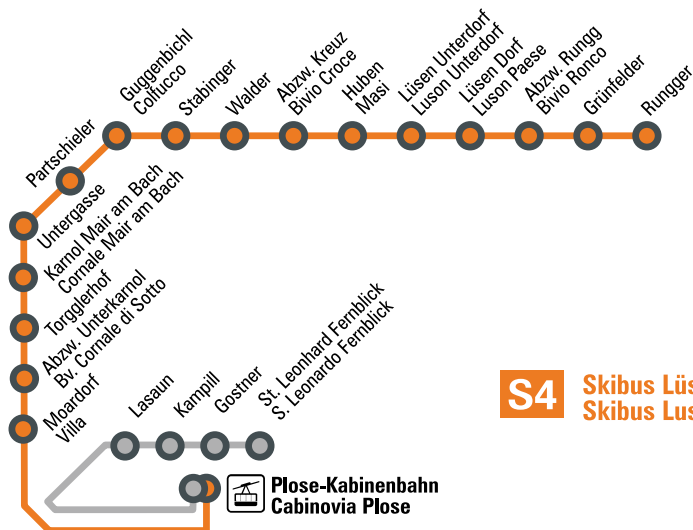

# SKIBUS PLOSE

# 2023/2024

gültig vom 26.12.2023 bis 01.04.2024  
in vigore dal 26.12.2023 fino al 01.04.2024

**S4** Skibus Lüsen  
Skibus Luson

## LÜSEN/LUSON - PLOSE

		<b>S 4</b>		ANDATA
HINFAHRT				
Lüsen Rungg	ab	08:20	10:00	Luson Ronco
Lüsen		08:30	10:10	Luson
Lüsen Kreuz		08:35	10:15	Luson Croce
Walder		08:40	10:20	Walder
Guggenbichl		08:42	10:22	Guggenbichl
Karnol		08:45	10:25	Cornale
Vill		08:50	10:30	Vill
Umlaufbahn Plose		08:55	10:35	Funivia Plose

## PLOSE - LÜSEN/LUSON

		<b>S 4</b>		RITORNO
RÜCKFAHRT				
Umlaufbahn Plose		14:30	16:30	Funivia Plose
Lüsen		14:55	16:55	Luson