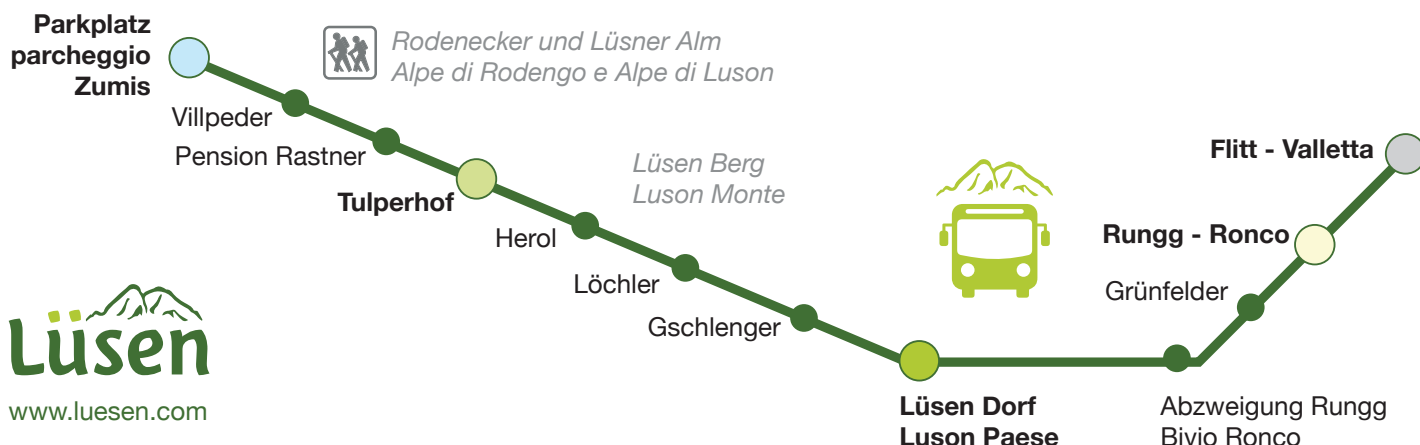

# Lüsen – Lüsner und Rodenecker Alm, Winter 2023/24

## Luson – Alpe di Lusone e Alpe di Rodengo, inverno 2023/24

### FINO ALL'ALPE DI RODENGO – ZUMIS

am 26.12., 31.12., 01.01. e 06.01.2024  
dal 12.01.2024 **OGNI VENERDÌ** fino al 15.03.2024

Lüssen Dorf - Luson Paese		<b>14:30</b>
Tulperhof		<b>14:45</b>
Lüssen Dorf - Luson Paese	<b>09:45</b>	<b>15:00</b>
Rungg - Ronco	<b>09:50</b>	<b>15:05</b>
Flitt - Valletta	<b>09:55</b>	<b>15:10</b>

### FINO ALL'ALPE DI LUSON – TULPERHOF

27.12., 28.12., 29.12., 30.12., 02.01., 03.01., 04.01. & 05.01.2024  
dal 08.01.2024 **OGNI LUNEDÌ** fino al 11.03.2024

Lüssen Dorf - Luson Paese	<b>09:45</b>	<b>15:00</b>
Rungg - Ronco	<b>09:50</b>	<b>15:05</b>
Flitt - Valletta	<b>09:55</b>	<b>15:10</b>