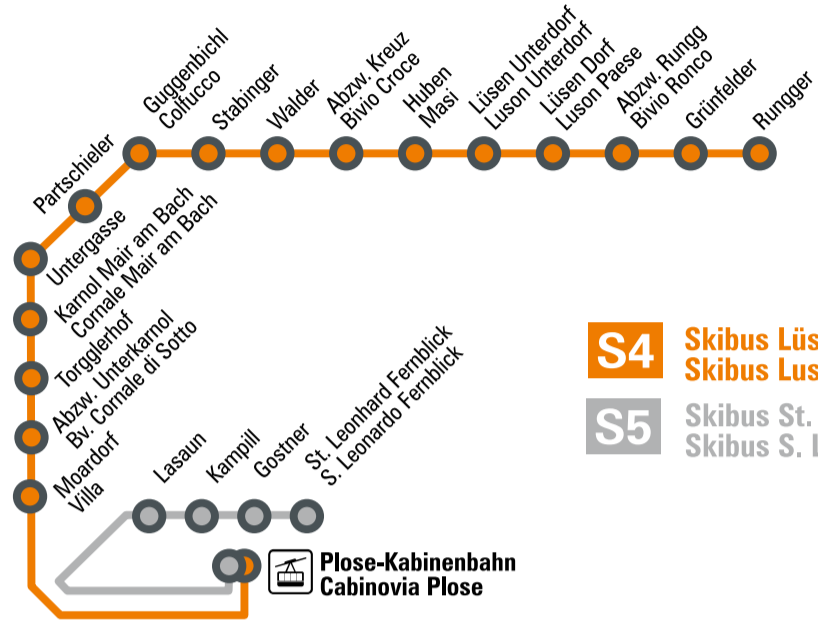

SKIBUS PLOSE

2019/2020

gültig vom 26.12.2019 bis 29.03.2020
in vigore dal 26.12.2019 fino al 29.03.2020

mellauner

BRIXEN PLOSE
DAS DOPPELTE ERLEBNIS
IL DOPPIO PIACERE

LÜSEN/LUSON - PLOSE

		S 4		ANDATA
HINFAHRT				
Lüssen Rungg	ab	08:20	10:00	Luson Ronco
Lüssen		08:30	10:10	Luson
Lüssen Kreuz		08:35	10:15	Luson Croce
Walder		08:40	10:20	Walder
Guggenbichl		08:42	10:22	Guggenbichl
Karnol		08:45	10:25	Cornale
Vill		08:50	10:30	Vill
Umlaufbahn Plose		08:55	10:35	Funivia Plose

PLOSE - LÜSEN/LUSON

		S 4		RITORNO
RÜCKFAHRT				
Umlaufbahn Plose		14:20	16:30	Funivia Plose
Lüssen		14:45	16:55	Luson

Bei Gruppen bitten wir um eine vorherige Reservierung!
Prenotazione obbligatoria per i gruppi!