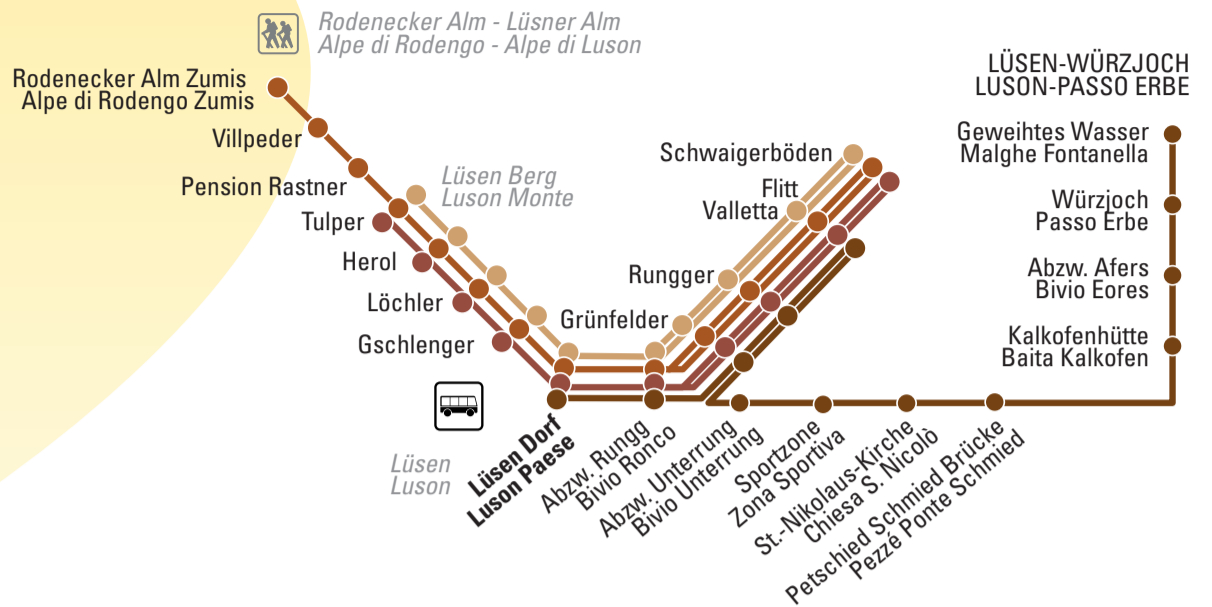

Geweihetes Wasser	15:15	Malghe Fontanella
Würzjoch	15:20	Passo Erbe
Abzw. Afers	15:30	Bivio Eores
Kalkofenhütte	15:35	Baita Kalkofen
Petschied	15:45	Pezzè
Rungger	15:55	Rungger
Flitt	16:00	Valletta
Lüsen Dorf	16:10	Luson Paese

LÜSEN-FLITT-SCHWAIGERBÖDEN LUSON-VALLETTA-SCHWAIGERBÖDEN

Rückfahrt ab Schwaigerböden bis Herol

Donnerstag ab 02.07.2020 bis 29.10.2020

Ritorno da Schwaigerböden a Herol

Giovedì dal 02.07.2020 al 29.10.2020

Schwaigerböden	15:30	Schwaigerböden
Flitt	15:40	Valletta
Rungger	15:45	Rungger
Lüsen Dorf	15:50	Luson Paese
Tulper	16:05	Tulper
Lüsen Dorf	16:20	Luson Paese

Tarif: 2 Euro pro Fahrt, Fahrkarte im Bus erhältlich, gratis für Kinder unter 14 Jahren
Tariffa: 2 Euro a corsa, biglietti disponibili a bordo, gratuito per i minori di 14 anni

LÜSEN-FLITT-TULPERHOF LUSON-VALLETTA-TULPERHOF

Rückfahrt ab Schwaigerböden bis Herol

Dienstag ab 07.07.2020 bis 27.10.2020

Ritorno da Schwaigerböden a Herol

Martedì dal 07.07.2020 al 27.10.2020

Lüsen Dorf	09:35	Luson Paese
Flitt	09:45	Valletta
Rungger	09:50	Rungger
Lüsen Dorf	10:00	Luson Paese
Tulper	10:15	Tulper