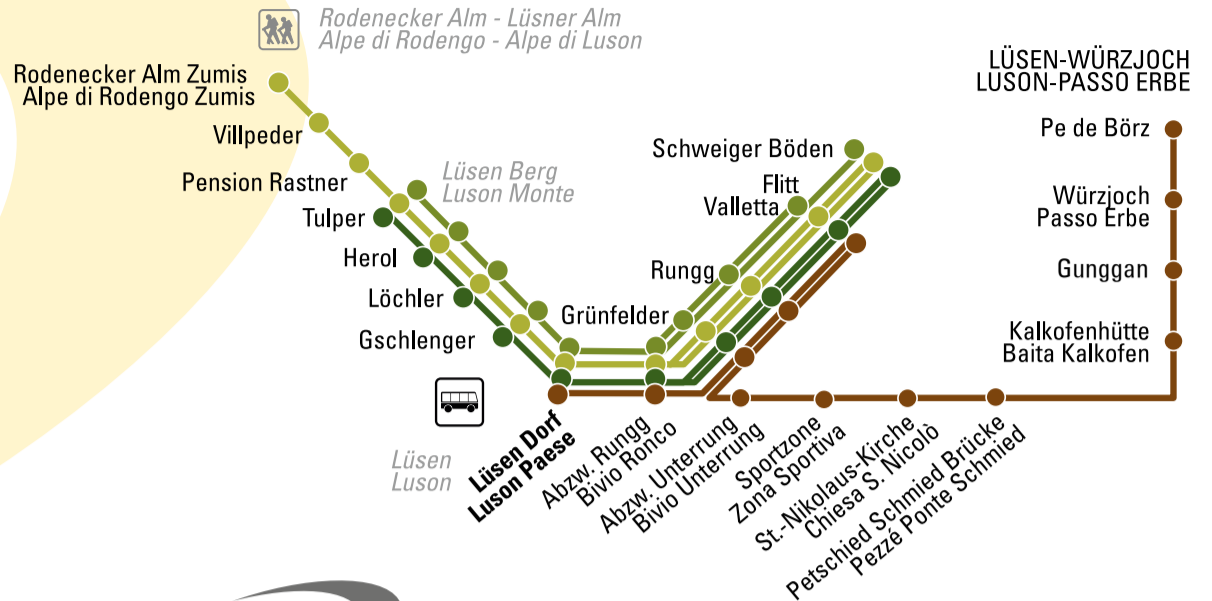

LÜSEN FAHRPLAN – QUADRO ORARIO LUSON

WÜRZJOCH

Montag & Freitag von 22.05. bis 27.10.23

PASSO DELLE ERBE

Lunedì & Venerdì dal 22.05. al 27.10.23

Lüsen Dorf	09:25	Luson Paese	09:02 von Brixen
Flitt	09:35	Valletta	
Rungg	09:40	Ronco	
Petschied	09:50	Pezzè	
Kalkofenhütte	10:00	Baita Kalkofen	
Gunggan	10:05	Gunggan	
Würzjoch	10:10	Passo Erbe	10:14 nach Villnöss
Pe de Börz	10:15	Pe de Pörz	

Pe de Börz	15:25	Pe de Börz	
Würzjoch	15:30	Passo Erbe	14:46 von Villnöss
Gunggan	15:40	Gunggan	
Kalkofenhütte	15:45	Baita Kalkofen	
Petschied	15:55	Pezzè	
Rungg	16:05	Ronco	
Flitt	16:10	Valletta	
Lüsen Dorf	16:20	Luson Paese	16:25 nach Brixen

LÜSNER ALM

Donnerstags von 25.05. bis 02.11.23

ALPE DI LUSON

Giovedì dal 25.05. al 02.11.23

Lüsen Dorf	09:15	Luson Paese	09:02 von Brixen
Rungg	09:25	Ronco	
Flitt	09:30	Valletta	
Schweiger Böden	09:40	Schweiger Böden	
Flitt	09:50	Valletta	
Rungg	09:55	Ronco	
Lüsen Dorf	10:05	Luson Paese	10:02 von Brixen
Tulper	10:20	Tulper	
Zumis Rodenecker Alm	10:30	Alpe di Rodengo Zumis	10:30 nach Mühlbach

Schweiger Böden	15:30	Schweiger Böden	
Flitt	15:40	Valletta	
Rungg	15:45	Ronco	
Lüsen Dorf	15:50	Luson Paese	16:25 nach Brixen
Tulper	16:05	Tulper	
Zumis Rodenecker Alm	16:15	Alpe di Rodengo Zumis	15:25 von Mühlbach
Tulper	16:25	Tulper	
Lüsen Dorf	16:40	Luson Paese	17:25 nach Brixen
Rungg	16:45	Ronco	
Flitt	16:50	Valletta	

Für Gruppen über 10 Personen, bitte den Konzessionär Mellauner kontaktieren:
Per gruppi oltre 10 persone si consiglia di contattare il concessionario Mellauner:
Tel. 0472 413 612

Tarif: 2 Euro pro Fahrt, Fahrkarte im Bus erhältlich, gratis für Kinder unter 14 Jahren
Tariffa: 2 Euro a corsa, biglietti disponibili a bordo, gratuito per i minori di 14 anni

LÜSNER ALM ALPE DI LUSON

Dienstags von
23.05. bis 31.10.23

Lüsen Dorf	09:40	Luson Paese	
Flitt	09:50	Valletta	
Rungg	09:55	Ronco	
Lüsen Dorf	10:05	Luson Paese	10:02 von Brixen
Tulper	10:20	Tulper	

Martedì dal
23.05. al 31.10.23

Schweiger Böden	15:30	Schweiger Böden	
Flitt	15:40	Valletta	
Rungg	15:45	Ronco	
Lüsen Dorf	15:50	Luson Paese	16:25 nach Brixen
Tulper	16:05	Tulper	
Lüsen Dorf	16:20	Luson Paese	16:25 nach Brixen

LÜSNER ALM ALPE DI LUSON

Samstags von
27.05. bis 04.11.23

Lüsen Dorf	09:15	Luson Paese	
Rungg	09:25	Ronco	
Flitt	09:30	Valletta	
Schweiger Böden	09:40	Schweiger Böden	
Flitt	09:50	Valletta	
Rungg	09:55	Ronco	
Lüsen Dorf	10:05	Luson Paese	10:02 von Brixen
Tulper	10:20	Tulper	

Sabato dal
27.05. al 04.11.23

Schweiger Böden	15:30	Schweiger Böden	
Flitt	15:40	Valletta	
Rungg	15:45	Ronco	
Lüsen Dorf	15:50	Luson Paese	16:25 nach Brixen
Tulper	16:05	Tulper	
Lüsen Dorf	16:20	Luson Paese	16:25 nach Brixen